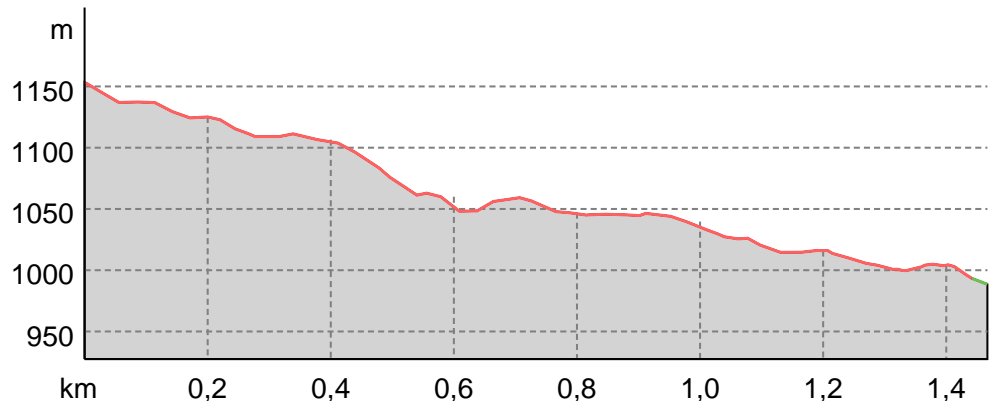

TOP Amedeo super flow trail

↔ 1,5 km

🕒 0:10 h.

▲ 0 m

▶ 165 m

Difficoltà

media

Base cartografica: cartografia di Outdooractive; Germania: ©GeoBasis-DE / BKG 2021, Austria: ©1996-2021 here, Tutti i diritti riservati. ©BEV 2020, ©Land Vorarlberg, Italia: ©1994-2021 here, Tutti i diritti riservati. ©Regione autonoma di Bolzano Alti Adige - Ripartizione natura, paesaggio e sviluppo del territorio, ©Cartago S.R.L., Svizzera: Geodata ©swisstopo, ©BAFU - Bundesamt für Umwelt/ Base cartografica: cartografia di Outdooractive; ©OpenStreetMap (www.openstreetmap.org)

TOP Amedeo super flow trail

Tipo di percorso

| | |
|------------|--------|
| Mulattiera | 0 km |
| Sentiero | 1,4 km |

Profilo altimetrico

Dati dell' itinerario

Mountain bike

| | | |
|------------|----|---------|
| Lunghezza | ↔ | 1,5 km |
| Durata | 🕒 | 0:10 h. |
| Dislivello | ⬆️ | 0 mt |
| Discesa | ⬇️ | 165 mt |

Single trail unico nel suo genere per esperti.

"Amedeo super flow trail" è un imperdibile single trail che solo alcuni bikers del posto conoscono. Questo trail inizia sotto il rifugio Sores e scende fino al paese di Vervò. Una discesa emozionante immersi nella natura con stupendi punti panoramici sulla valle.

Dal Plan Grand prendere la strada bianca che entra nel bosco, dopo 100 metri sulla destra parte il trail.

All'inizio il sentiero è molto largo, verso metà percorso comincia a stringersi.

Il percorso non presenta particolari pendenze ma bisogna comunque avere un po' di tecnica.