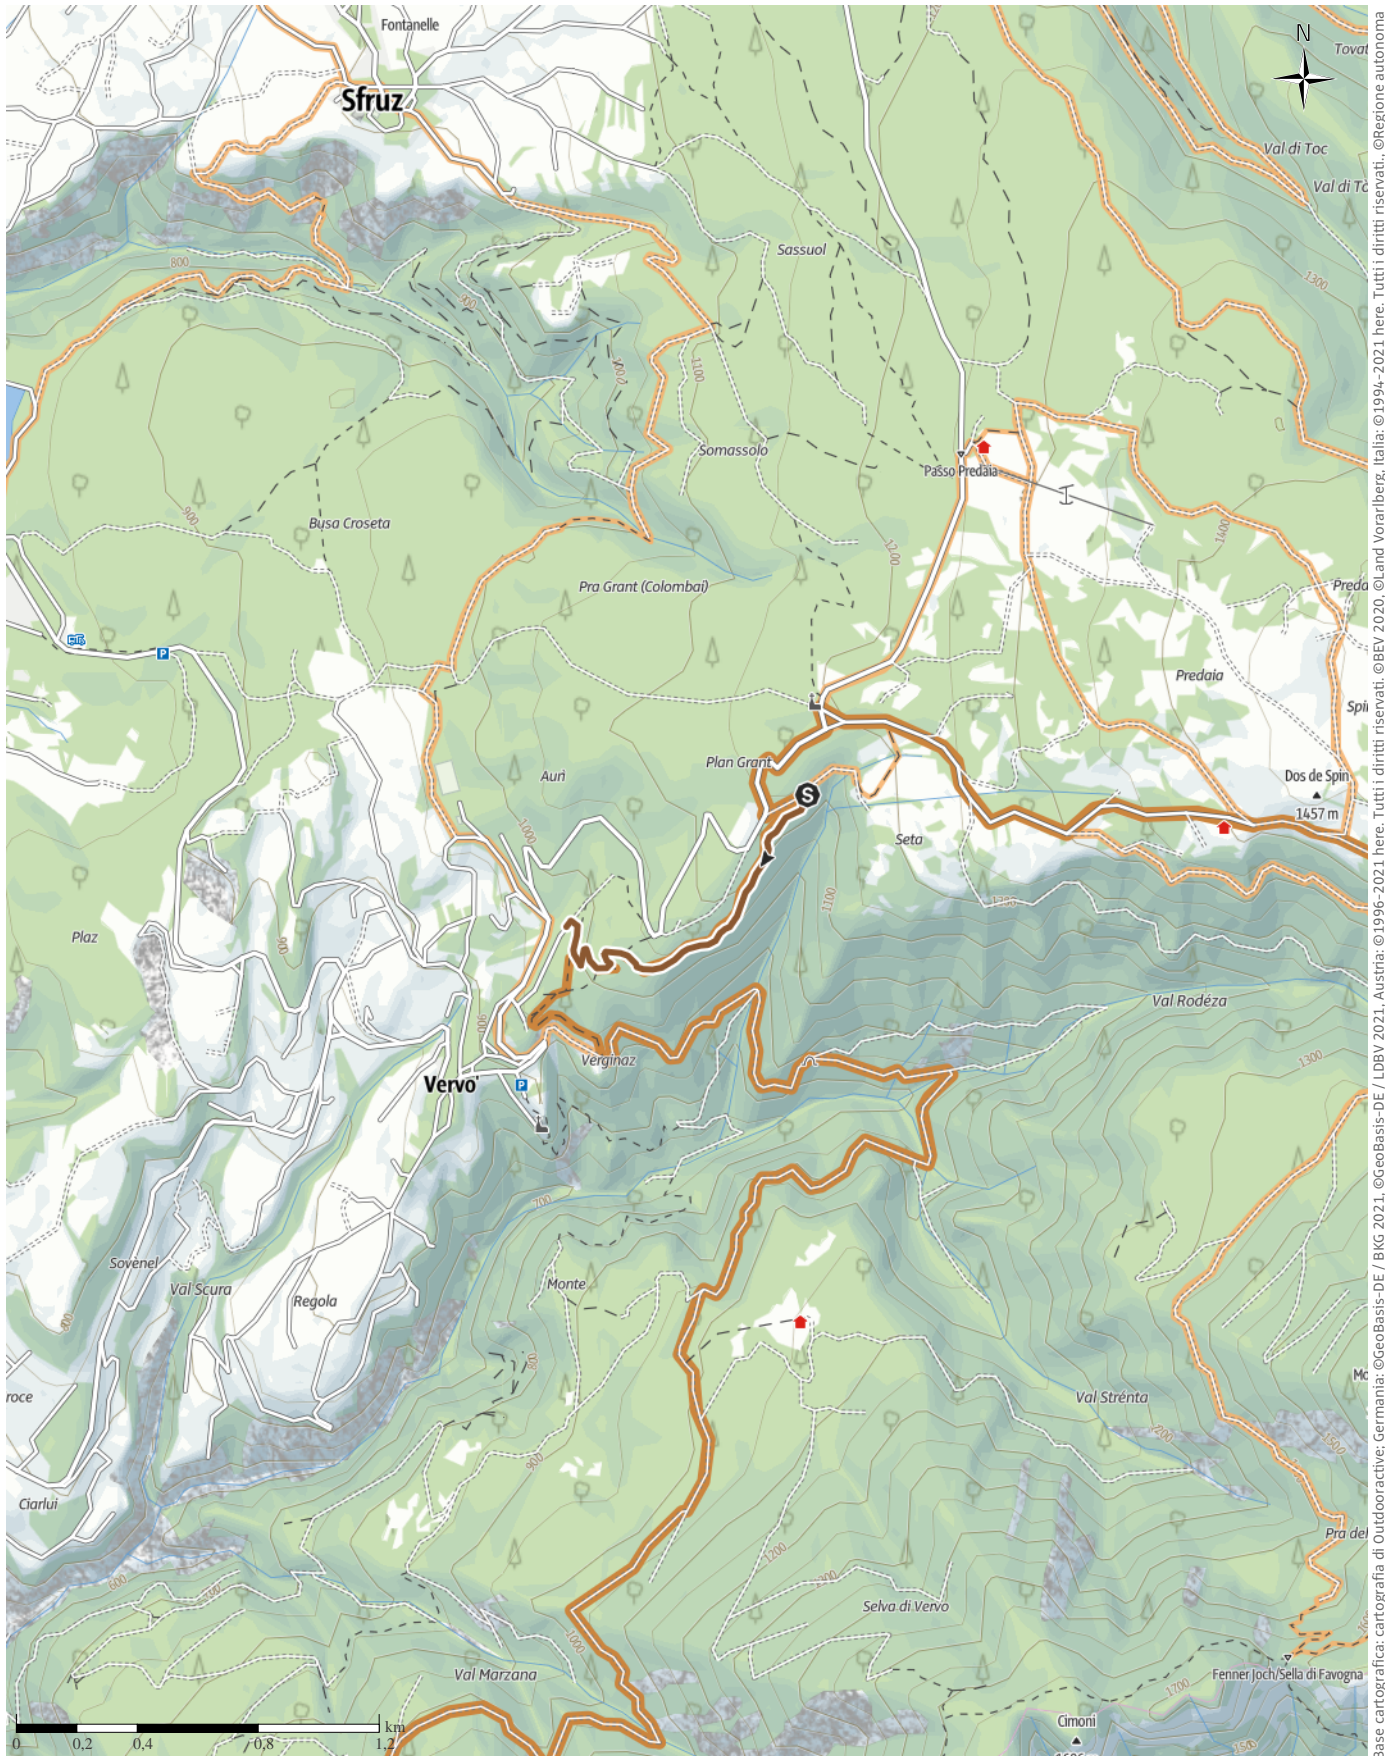

TOP Amedeo super flow trail

↔ 1,5 km

🕒 0:10 h.

▲ 0 m

▶ 165 m

Difficoltà

media

Base cartografica: cartografia di Outdooractive; Germania: ©GeoBasis-DE / BKG 2021, Austria: ©1996-2021 here, Tutti i diritti riservati. ©BEV 2020, ©Land Vorarlberg, Italia: ©1994-2021 here, Tutti i diritti riservati. ©Regione autonoma di Bolzano Alti Adige - Ripartizione natura, paesaggio e sviluppo del territorio, ©Cartago S.R.L., Svizzera: Geodata ©swisstopo, ©BAFU - Bundesamt für Umwelt/ Base cartografica: cartografia di Outdooractive; ©OpenStreetMap (www.openstreetmap.org)

TOP Amedeo super flow trail

Tipo di percorso

| | |
|------------|--------|
| Mulattiera | 0 km |
| Sentiero | 1,4 km |

Profilo altimetrico

Dati dell' itinerario

Mountain bike

| | | |
|------------|----|---------|
| Lunghezza | ↔ | 1,5 km |
| Durata | 🕒 | 0:10 h. |
| Dislivello | ⬆️ | 0 mt |
| Discesa | ⬇️ | 165 mt |

Dal Plan Grand prendere la strada bianca che entra nel bosco, dopo 100 metri sulla destra parte il trail.

All'inizio il sentiero è molto largo, verso metà percorso comincia a stringersi.

Il percorso non presenta particolari pendenze ma bisogna comunque avere un po' di tecnica.

Direzioni da seguire

Punto di partenza

Plan Grand

Coordinate:

DD: 46.316032, 11.134051

DMS: 46°18'57.7"N 11°08'02.6"E

UTM: 32T 664299 5131375

w3w: ///orario.matassa.omaggio